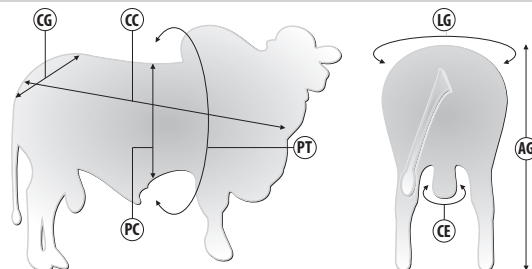

## Medidas aos 22 meses | 660 kg

Siglas	CC	AG	CG	LG	PT	PC	CE
Medidas (cm)	151	146	48	52	213	78	39