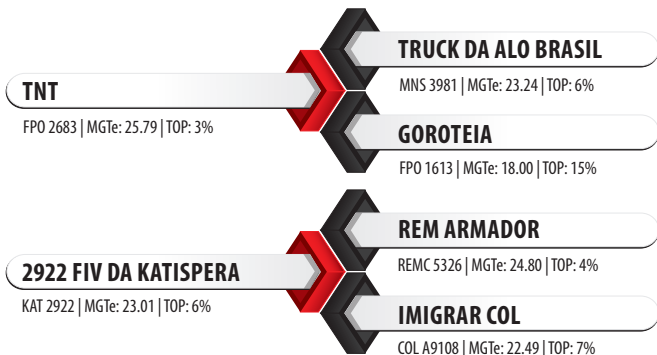

TNT X REM ARMADOR | Reg: KAT 4742 | Criador: Nelore Katispera | Data de Nascimento: 17/10/2020

## Pedigree

## Medidas aos 22 meses | 660 kg

Siglas	CC	AG	CG	LG	PT	PC	CE
Medidas (cm)	151	146	48	52	213	78	39