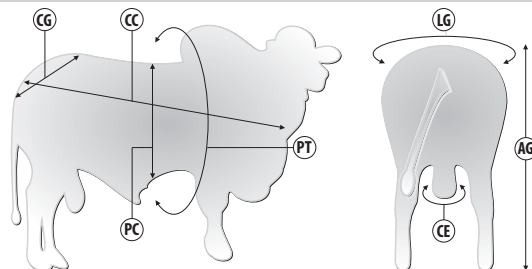

REM GALEAO X REM ETHIOS | Reg: REM 11496 | Criador: Genética Aditiva | Data de Nascimento: 14/09/2020

Pedigree

Medidas aos 36 meses | 925 kg

Siglas	CC	AG	CG	LG	PT	PC	CE
Medidas (cm)	171	155	58	58	225	80	41

SUMÁRIO ANCP OUT/2024

	MP120	DPN	DP210	DP365	DP450	DPE365	DPE450	DIPP	DSTAY	D3P	DAOL	DACAB	MGTe	MGTe CR	MGTe RE	MGTe CO	MGTe F1
DEP	1.23	0.31	12.06	22.03	23.68	0.83	0.54	-0.94	85.83	91.57	5.86	0.49	26.26	24.91	29.20	8.15	7.32
ACC.	35	54	52	55	57	50	52	29	35	44	52	51	46	43	54	48	48
TOP, %	35%	41%	6%	6%	5%	13%	25%	11%	6%	0.5%	0.5%	6%	3%	4%	2%	2%	3%