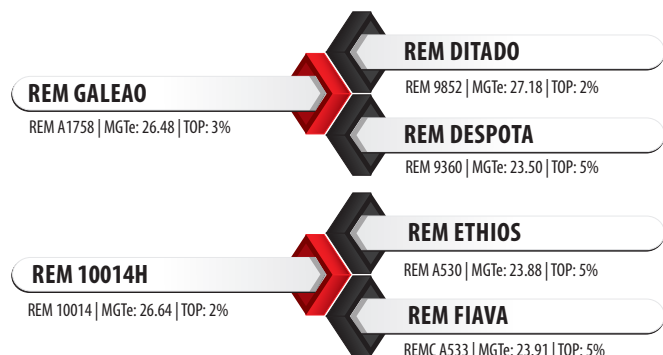

REM GALEAO X REM ETHIOS | Reg: REM 11496 | Criador: Genética Aditiva | Data de Nascimento: 14/09/2020

Pedigree

Medidas aos 36 meses | 925 kg

Siglas	CC	AG	CG	LG	PT	PC	CE
Medidas (cm)	171	155	58	58	225	80	41

SUMÁRIO ANCP OUT/2024

	MP120	DPN	DP210	DP365	DP450	DPE365	DPE450	DIPP	DSTAY	D3P	DAOL	DACAB	MGTe	MGTe CR	MGTe RE	MGTe CO	MGTe F1
DEP	1.23	0.31	12.06	22.03	23.68	0.83	0.54	-0.94	85.83	91.57	5.86	0.49	26.26	24.91	29.20	8.15	7.32
ACC.	35	54	52	55	57	50	52	29	35	44	52	51	46	43	54	48	48
TOP, %	35%	41%	6%	6%	5%	13%	25%	11%	6%	0.5%	0.5%	6%	3%	4%	2%	2%	3%