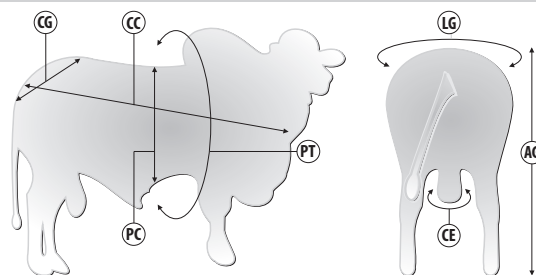

Pedigree

Medidas aos 27 meses | 623 kg

Siglas	CC	AG	CG	LG	PT	PC	CE
Medidas (cm)	141	152	50	51	205	73	41

SUMÁRIO ALIANÇA 2024 - DESMAMA

	PN	D160	GND	CD	PD	MD	UD	INDD
DEP	-0.42	-12.71	-5.33	-0.27	-0.01	-0.04	0.56	-40.33
ACC.	0.95	0.95	0.95	0.95	0.95	0.96	0.39	0.95
TOP %	19%	100%	100%	100%	54%	60%	18%	100%