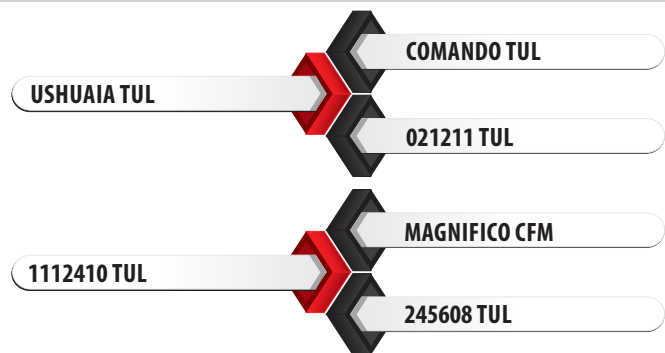

Pedigree

Medidas aos 27 meses | 623 kg

Siglas	CC	AG	CG	LG	PT	PC	CE
Medidas (cm)	141	152	50	51	205	73	41

SUMÁRIO ALIANÇA 2024 - DESMAMA

	PN	D160	GND	CD	PD	MD	UD	INDD
DEP	-0.42	-12.71	-5.33	-0.27	-0.01	-0.04	0.56	-40.33
ACC.	0.95	0.95	0.95	0.95	0.95	0.96	0.39	0.95
TOP %	19%	100%	100%	100%	54%	60%	18%	100%

SUMÁRIO ALIANÇA 2024 - SOBREANO

	D240	GS	D400	GNF	CS	PS	MS	US	PE/I	IPP	RMAT	INDF
DEP	-25.80	-2.02	-38.51	-7.35	-0.21	0.06	0.02	0.47	-0.16	-0.64	11.23	-15.13
ACC.	0.92	0.92	0.92	0.92	0.92	0.92	0.92	0.94	0.87	0.66	0.39	0.89
TOP %	87%	81%	100%	100%	100%	37%	46%	69%	68%	46%	13%	100%