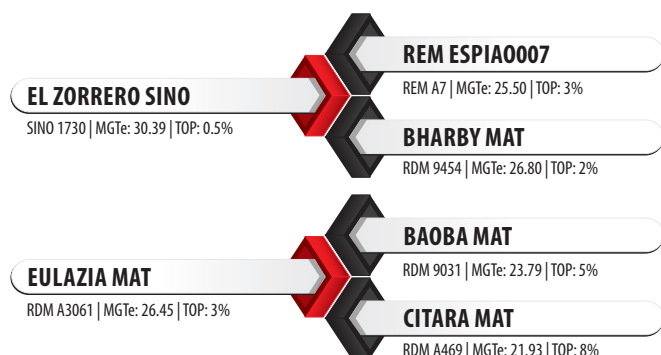

N0153 GLOBAL MAT.

EL ZORRERO SINO X BAOPA MAT | Reg: RDM A5310 | Criador: Rancho da Matinha | Data de Nascimento: 27/06/2021

Pedigree

Medidas aos 27 meses | 738 kg

Siglas	CC	AG	CG	LG	PT	PC	CE
Medidas (cm)	159	147	56	55	218	--	36

SUMÁRIO ANCP OUT/2024

	MP120	DPN	DP210	DP365	DP450	DPE365	DPE450	DIPP	DSTAY	D3P	DAOL	DACAB	MGTe	MGTe CR	MGTe RE	MGTe CO	MGTe F1
DEP	4.20	1.40	21.99	33.14	35.77	1.32	1.46	-1.05	88.53	90.20	6.91	0.35	34.63	32.91	38.50	11.65	10.23
ACC.	43	64	59	62	64	59	62	38	65	70	62	60	62	61	63	57	58
TOP, %	3%	93%	0.1%	0.5%	0.5%	4%	5%	7%	3%	2%	0.1%	10%	0.1%	0.1%	0.1%	0.5%	0.5%