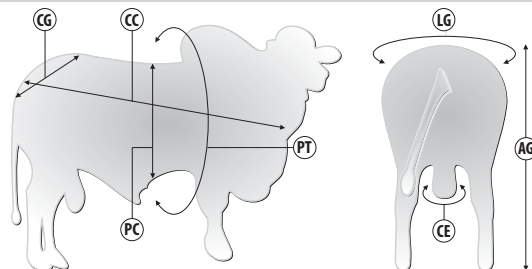

BELO J MACHADO X TRUCK DA ALO BRASIL | Reg: FVCP 1503 | Criador: Fazenda Vera Cruz | Data de Nascimento: 06/11/2020

Pedigree

Medidas aos 22 meses | 684 kg

Siglas	CC	AG	CG	LG	PT	PC	CE
Medidas (cm)	146	146	47	49	210	72	40

SUMÁRIO ANCP OUT/2024

	MP120	DPN	DP210	DP365	DP450	DPE365	DPE450	DIPP	DSTAY	D3P	DAOL	DACAB	MGTe	MGTe CR	MGTe RE	MGTe CO	MGTe F1
DEP	2.65	0.11	14.61	30.38	32.41	1.67	2.24	-0.93	92.23	87.74	4.77	0.97	30.09	28.65	33.34	11.02	11.09
ACC.	50	74	73	73	74	66	69	45	79	82	70	68	73	74	72	64	64
TOP, %	11%	29%	3%	1%	1%	2%	0.5%	12%	1%	3%	2%	1%	0.5%	1%	0.5%	0.5%	0.5%