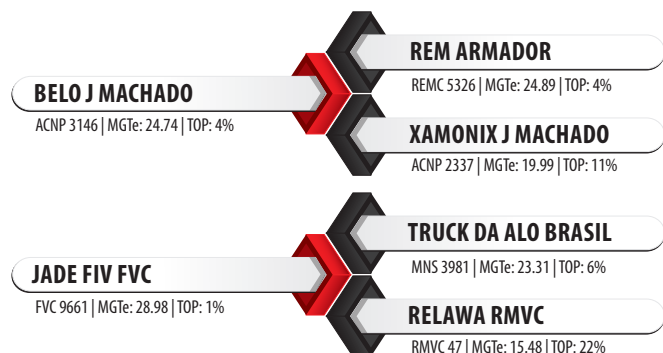

BELO J MACHADO X TRUCK DA ALO BRASIL | Reg: FVCP 1503 | Criador: Fazenda Vera Cruz | Data de Nascimento: 06/11/2020

Pedigree

Medidas aos 22 meses | 684 kg

Siglas	CC	AG	CG	LG	PT	PC	CE
Medidas (cm)	146	146	47	49	210	72	40

SUMÁRIO ANCP OUT/2024

	MP120	DPN	DP210	DP365	DP450	DPE365	DPE450	DIPP	DSTAY	D3P	DAOL	DACAB	MGTe	MGTe CR	MGTe RE	MGTe CO	MGTe F1
DEP	2.65	0.11	14.61	30.38	32.41	1.67	2.24	-0.93	92.23	87.74	4.77	0.97	30.09	28.65	33.34	11.02	11.09
ACC.	50	74	73	73	74	66	69	45	79	82	70	68	73	74	72	64	64
TOP, %	11%	29%	3%	1%	1%	2%	0.5%	12%	1%	3%	2%	1%	0.5%	1%	0.5%	0.5%	0.5%