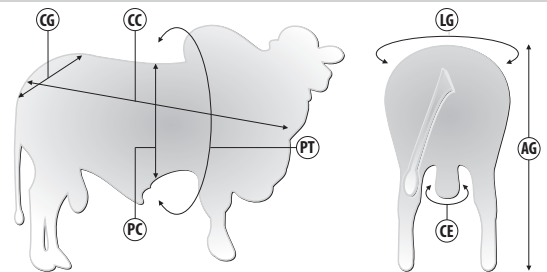

N0158 REM LARIAT

REM HERMOSO X REM DULLDOG | Reg: REMP 1513 | Criador: Genética Aditiva | Data de Nascimento: 20/09/2021

Pedigree

Medidas aos 28 meses | 764 kg

Siglas	CC	AG	CG	LG	PT	PC	CE
Medidas (cm)	164	159	54	54	213	75	43