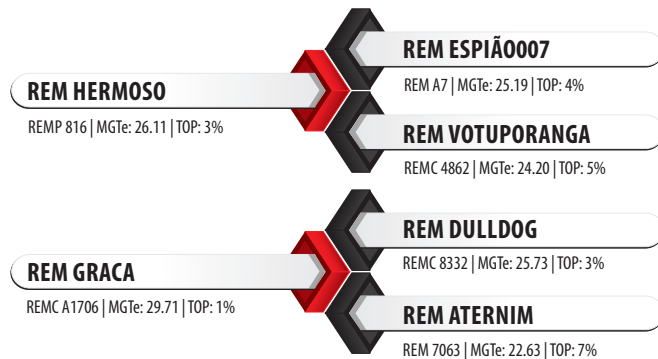

N0158 REM LARIAT

REM HERMOSO X REM DULLDOG | Reg: REMP 1513 | Criador: Genética Aditiva | Data de Nascimento: 20/09/2021

Pedigree

Medidas aos 28 meses | 764 kg

Siglas	CC	AG	CG	LG	PT	PC	CE
Medidas (cm)	164	159	54	54	213	75	43

SUMÁRIO ANCP FEV/2025

	MP120	DPN	DP210	DP365	DP450	DPE365	DPE450	DIPP	DSTAY	D3P	DAOL	DACAB	MGTe	MGTeCR	MGTeRE	MGTeCO	MGTeF1
DEP	3.98	1.53	20.92	35.11	39.17	1.34	1.82	-1.36	88.99	82.42	3.43	1.23	32.03	30.68	35.08	10.49	11.51
ACC.	45	82	61	64	65	59	62	43	65	70	63	63	63	62	64	60	6
TOP, %	4%	95%	0.5%	0.5%	0.1%	4%	3%	1%	3%	14%	5%	0.5%	0.5%	0.5%	0.5%	0.5%	0.5%