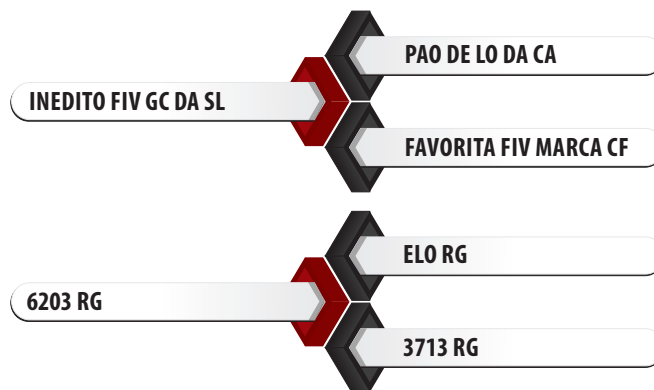

# PINTADO FIV RG

INEDITO FIV GC DA SL X ELO RG | Reg: RGM 9428 | Criador: Nelore RG | Data de Nascimento: 14/02/2023

## Pedigree