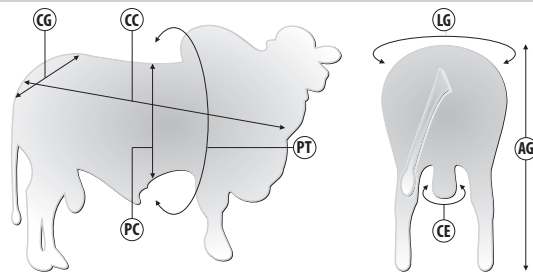

## Pedigree

## Medidas aos 35 meses | 889 kg

Siglas	CC	AG	CG	LG	PT	PC	CE
Medidas (cm)	170	162	62	60	218	80	42