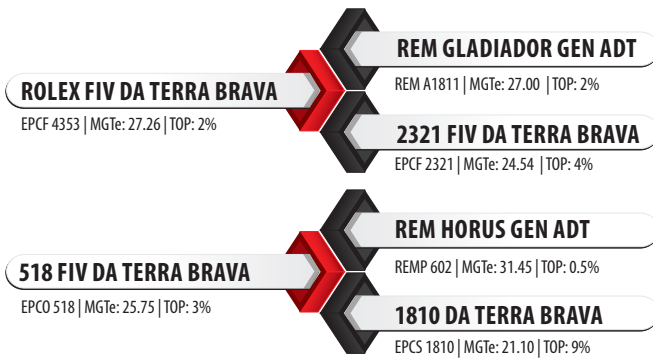

ULTIMATO FIV DA TERRA BRAVA

ROLEX FIV DA TERRA BRAVA X REM HORUS GEN ADT | Reg: EPCF 6547 | Criador: Terra Brava Agropecuária | Data de Nascimento: 04/09/2023

Pedigree

SUMÁRIO ANCP FEV/2025

	MP120	DPN	DP210	DP365	DP450	DPE365	DPE450	DIPP	DSTAY	D3P	DAOL	DACAB	MGTe	MGTeCR	MGTeRE	MGTeCO	MGTeF1
DEP	6.88	0.45	13.07	29.41	29.10	1.44	1.31	-1.40	86.46	85.19	3.93	1.18	28.76	28.20	30.03	10.06	10.39
ACC.	38	58	54	57	58	53	54	32	39	47	55	54	49	46	56	50	50
TOP, %	0.5%	51%	5%	2%	2%	3%	7%	1%	5%	7%	4%	0.5%	1%	1%	2%	1%	0.5%

SUMÁRIO ABCZ | PMGZ 2025-1

	PM-EM	PN-ED	PD-ED	PA-ED	PS-ED	IPP	PE365	PE450	STAY	E.C	PREC	MUSC	AOL	ACAB	MARM	iABCZ
DEP	7.53	0.09	11.10	20.74	25.30	-28.10	1.32	--	38.28	2.54	7.97	6.65	3.49	2.99	-0.34	28.99
ACC.	29	40	39	39	41	22	35	--	16	34	34	34	37	30	28	--
DECA	1	5	1	1	1	1	1	--	1	1	1	1	1	1	7	1