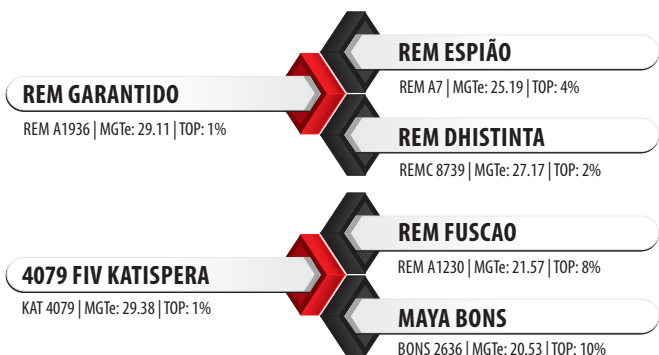

REM GARANTIDO x REM FUSCAO | Reg: KAT 5776 | Criador: NELORE KATISPERA | Data de Nascimento: 03/09/2022

## Pedigree

## Medidas aos 24 meses | 702 kg

Siglas	CC	AG	CG	LG	PT	PC	CE
Medidas (cm)	157	155	58	56	200	74	38