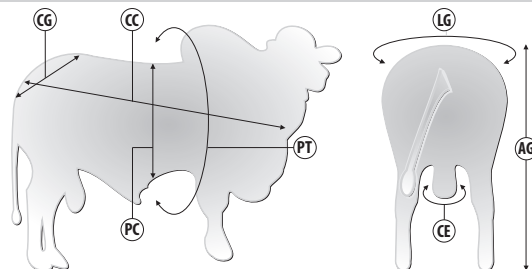

REM GARANTIDO x REM FUSCAO | Reg: KAT 5776 | Criador: NELORE KATISPERA | Data de Nascimento: 03/09/2022

## Medidas aos 24 meses | 702 kg

Siglas	CC	AG	CG	LG	PT	PC	CE
Medidas (cm)	157	155	58	56	200	74	38