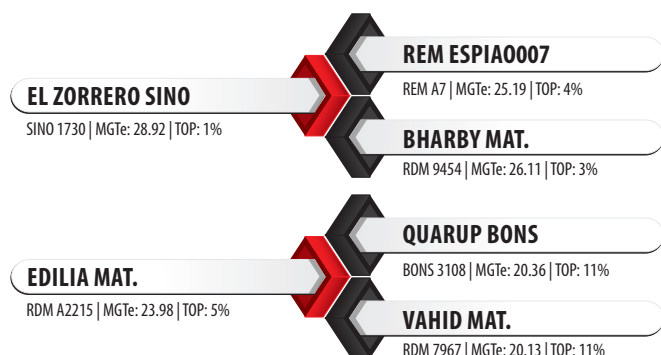

N0231 JAMAICA SINO

EL ZORRERO SINO X QUARUP BONS | Reg: SINO 3704 | Criador: Sino Agropecuária | Data de Nascimento: 08/05/2023

Pedigree

Medidas aos 17 meses | 550 kg

Siglas	CC	AG	CG	LG	PT	PC	CE
Medidas (cm)	142	132	39	48	119	69	35

SUMÁRIO ANCP FEV/2025

	MP120	DPN	DP210	DP365	DP450	DPE365	DPE450	DIPP	DSTAY	D3P	DAOL	DACAB	MGTe	MGTeCR	MGTeRE	MGTeCO	MGTeF1
DEP	7	1.87	21.04	39.57	42.50	1.47	1.81	-1.20	84.69	85.95	6.56	0.41	35.32	32.46	41.92	11.37	10.30
ACC.	46	64	61	63	64	60	62	42	48	56	64	63	57	54	64	60	60
TOP, %	0.5%	98%	0.5%	0.1%	0.1%	3%	3%	3%	8%	6%	0.5%	8%	0.1%	0.1%	0.1%	0.5%	1%