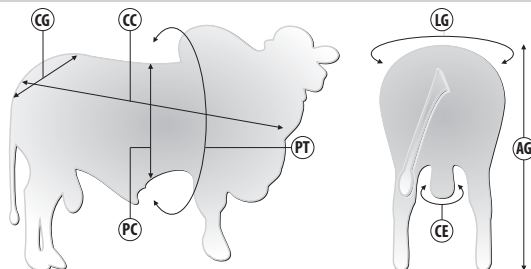

N0231 JAMAICA SINO

EL ZORRERO SINO X QUARUP BONS | Reg: SINO 3704 | Criador: Sino Agropecuária | Data de Nascimento: 08/05/2023

Pedigree

Medidas aos 17 meses | 550 kg

Siglas	CC	AG	CG	LG	PT	PC	CE
Medidas (cm)	142	132	39	48	119	69	35

SUMÁRIO ANCP FEV/2025

	MP120	DPN	DP210	DP365	DP450	DPE365	DPE450	DIPP	DSTAY	D3P	DAOL	DACAB	MGTe	MGTeCR	MGTeRE	MGTeCO	MGTeF1
DEP	7	1.87	21.04	39.57	42.50	1.47	1.81	-1.20	84.69	85.95	6.56	0.41	35.32	32.46	41.92	11.37	10.30
ACC.	46	64	61	63	64	60	62	42	48	56	64	63	57	54	64	60	60
TOP, %	0.5%	98%	0.5%	0.1%	0.1%	3%	3%	3%	8%	6%	0.5%	8%	0.1%	0.1%	0.1%	0.5%	1%