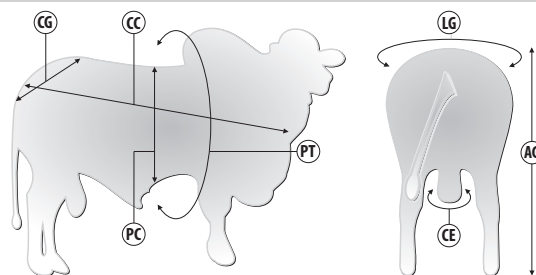

Pedigree

Medidas aos 22 meses | 491 kg

Siglas	CC	AG	CG	LG	PT	PC	CE
Medidas (cm)	140	133	41	42	185	69	30

SUMÁRIO ALIANÇA 2024 - DESMAMA

	PN	D160	GND	CD	PD	MD	UD	INDD
DEP	1.82	-1.55	-0.91	-0.11	0.27	0.13	0.48	-0.09
ACC.	0.93	0.92	0.92	0.92	0.92	0.92	0.94	0.92
TOP %	1%	62%	67%	80%	4%	20%	63%	63%

SUMÁRIO DELTAGEN 2023/24 - SOBREANO

	D240	GS	D400	GNF	CS	PS	MS	US	PE/I	IPP	RMAT	IPREC	INDF
DEP	40.11	5.22	48.43	9.26	0.19	0.42	0.34	-0.01	0.40	1.55	13.46	5.39	15.18
ACC.	0.78	0.78	0.78	0.78	0.78	0.78	0.78	0.78	0.78	0.64	0.55	0.71	0.76
TOP %	3%	2%	2%	2%	9%	1%	3%	53%	16%	60%	12%	25%	2%