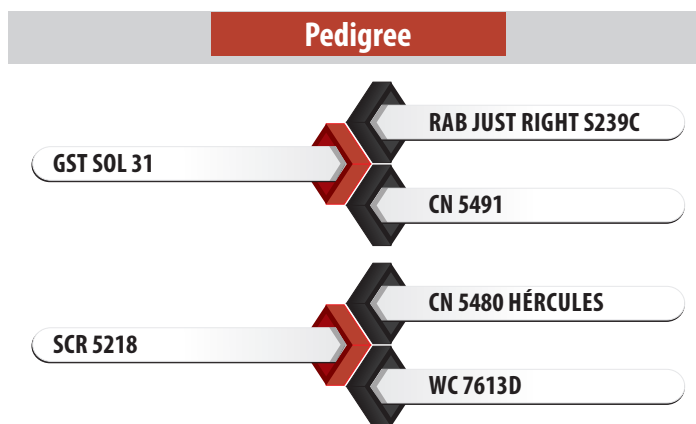

SE2298 RUMBO 3G

GST SOL 31 X CN 5480 HÉRCULES | Reg: GGG2298 | Criador: Senepol 3G - Paulo Eduardo Garcia | Data de Nascimento: 26/12/2017

GENEPLUS JAN/2025

	PN	PD - EM (KG)	PD - ED (KG)	TMD	PS	GPD	CFD	CFS	PES	AOL	EGS	MAR	CAR	IQG
DEP	0.01	-0.75	5.69	2.08	9	3.31	0.10	0.10	0.36	0.98	-0.03	0.03	0.06	1.37
ACC.	26	13	40	--	44	44	33	35	38	39	34	32	20	--
TOP, %	55%	61%	6%	9%	9%	17%	15%	13%	17%	10%	67%	32%	97%	9%