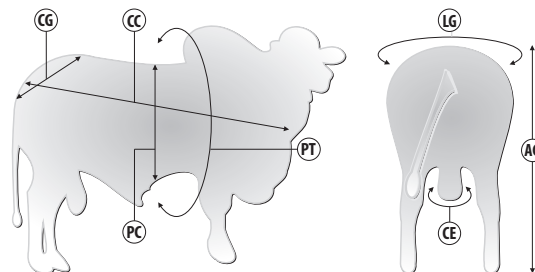

Pedigree

MR UBER ARAGUAIA 461

MR UBER NATURAL 153

LADY UBER POI 23

1400 DE NAVIRAI

MR WRS POI 115

677 DE NAVIRAI

Medidas aos 38 meses | 962 kg

| Siglas | CC | AG | CG | LG | PT | PC | CE |
|--------------|-----|-----|----|----|-----|----|----|
| Medidas (cm) | 167 | 156 | 58 | 62 | 231 | 84 | 38 |

SUMÁRIO ANCP - 2023

| | MP120 | PN | DP210 | DP365 | DP450 | DPE365 | DPE450 | DIPP | DSTAY | DAOL | DACAB | MGTe |
|-------|-------|------|-------|-------|-------|--------|--------|-------|-------|------|-------|------|
| DEP | 0.41 | 0.05 | 7.01 | 15.98 | 12.78 | 0.37 | 1.25 | -0.39 | 51.81 | 2.18 | 0.22 | 8.74 |
| ACC. | 0.12 | 0.65 | 0.24 | 0.29 | 0.31 | 0.26 | 0.31 | 0.13 | 0.11 | 0.17 | 0.15 | 0.19 |
| TOP % | 29% | 35% | 5% | 1% | % | 12% | 1% | 20% | 42% | 2% | 5% | 4% |