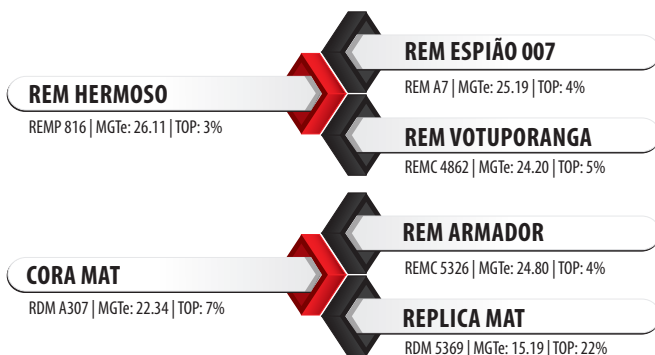

REM HERMOSO X REM ARMADOR | Reg: RDM A6027 | Criador: Rancho da Matinha | Data de Nascimento: 22/08/2021

Pedigree

SUMÁRIO ANCP FEV/2025

	MP120	DPN	DP210	DP365	DP450	DPE365	DPE450	DIPP	DSTAY	D3P	DAOL	DACAB	MGTe	MGTeCR	MGTeRE	MGTeCO	MGTeF1
DEP	3.51	2	19.40	33.45	33.16	1.44	1.83	-1.30	92.33	85.17	2.87	1.32	30.86	31	30.43	10.43	11.74
ACC.	46	65	61	64	65	61	63	43	45	53	65	63	56	52	65	60	60
TOP, %	5%	99%	0.5%	0.5%	1%	3%	3%	2%	1%	7%	8%	0.5%	0.5%	0.5%	1%	0.5%	0.5%

SUMÁRIO ABCZ | PMGZ 2025-1

	PM-EM	PN-ED	PD-ED	PA-ED	PS-ED	IPP	PE365	PE450	STAY	E.C	PREC	MUSC	AOL	ACAB	MARM	iABCZ
DEP	4.13	1.21	19.18	29.50	34.01	-29.42	1.37	2.14	45.13	3.64	7.21	6.17	2.32	5.28	2.48	38.05
ACC.	37	46	47	45	48	30	40	41	22	40	40	40	46	38	37	--
DECA	1	10	1	1	1	1	1	1	1	1	1	1	1	1	1	1