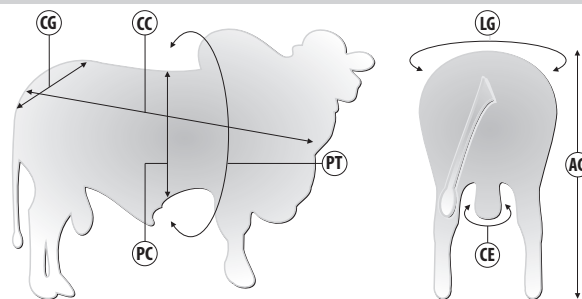

VERMELHO TUL X DVORAK AJ | Reg: 557820TUL | Criador: Tulipa Agropecuária | Data de Nascimento: 22/08/2020

Pedigree

Medidas aos 24 meses | 611 kg

Siglas	CC	AG	CG	LG	PT	PC	CE
Medidas (cm)	145	143	44	50	196	74	40

SUMÁRIO DELTAGEN 2024 - DESMAMA

	PN	D160	GND	CD	PD	MUS-D	UM-D	I-DESM
DEP	0.38	11.62	5.59	0.33	0.10	0.18	0.61	17.32
ACC.	94	80	80	80	80	80	79	80
TOP, %	79%	2%	1%	1%	24%	12%	3%	10%

SUMÁRIO DELTAGEN 2024 - SOBREANO