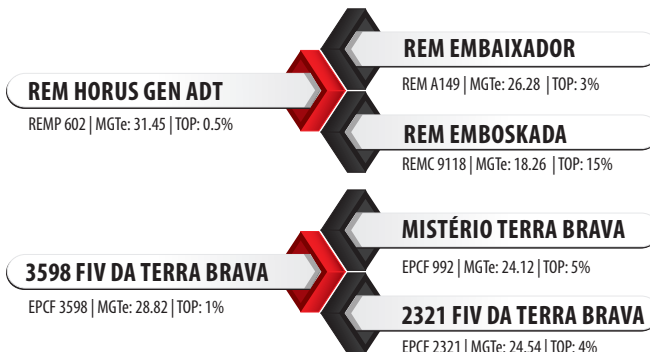

URANO FIV DA TERRA BRAVA

REM HORUS GEN ADT X MISTÉRIO TERRA BRAVA | Reg: EPCF 6637 | Criador: Terra Brava Agropecuária | Data de Nascimento: 21/09/2023

Pedigree

SUMÁRIO ANCP FEV/2025

	MP120	DPN	DP210	DP365	DP450	DPE365	DPE450	DIPP	DSTAY	D3P	DAOL	DACAB	MGTe	MGTeCR	MGTeRE	MGTeCO	MGTeF1
DEP	7.31	0.98	17.56	33.54	31.96	2.88	3.09	-1.39	91.03	94.91	4.79	1.02	34.85	35.56	33.27	11.38	11.45
ACC.	41	60	56	59	60	55	57	37	45	54	58	57	53	50	59	53	53
TOP, %	0.1%	81%	1%	0.5%	1%	0.1%	0.1%	1%	2%	0.1%	2%	1%	0.1%	0.1%	0.5%	0.5%	0.5%

SUMÁRIO ABCZ | PMGZ 2025-1

	PM-EM	PN-ED	PD-ED	PA-ED	PS-ED	IPP	PE365	PE450	STAY	E.C	PREC	MUSC	AOL	ACAB	MARM	iABCZ
DEP	7.34	0.77	12.32	18.85	26.41	-33.29	2.47	--	43.20	2	4.45	3.45	4.19	2.61	0.87	35.21
ACC.	34	41	41	40	42	28	37	--	18	38	38	38	40	33	31	--
DECA	1	10	1	1	1	1	1	--	1	1	1	1	1	1	2	1