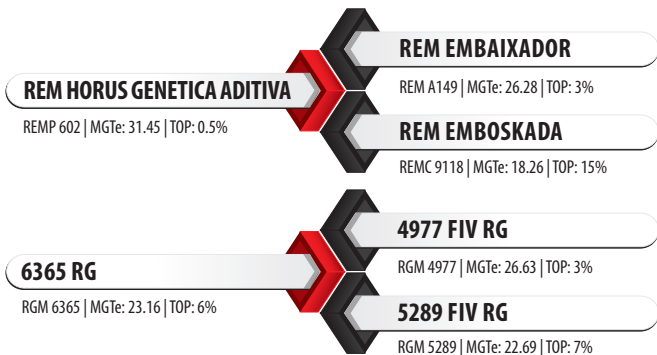

NM053 **PODIUM** FIV RG

REM HORUS GENETICA ADITIVA X 4977 FIV RG | Reg: RGM 8418 | Criador: Nelore RG | Data de Nascimento: 27/07/2022

Pedigree

Medidas aos 27 meses | 852 kg

Siglas	CC	AG	CG	LG	PT	PC	CE
Medidas (cm)	163	162	46	55	222	74	38

SUMÁRIO ANCP FEV/2025

	MP120	DPN	DP210	DP365	DP450	DPE365	DPE450	DIPP	DSTAY	D3P	DAOL	DACAB	MGTe	MGTeCR	MGTeRE	MGTeCO	MGTeF1
DEP	4.14	2.51	23.81	37.25	37.74	2.69	2.25	-1.26	83.71	85.07	4.27	0.10	33.13	33.25	32.86	7.13	6.13
ACC.	41	60	56	60	61	55	59	38	46	54	61	59	54	51	61	55	56
TOP, %	3%	100%	0.1%	0.1%	0.5%	0.1%	1%	2%	9%	7%	3%	27%	0.1%	0.1%	0.5%	4%	6%