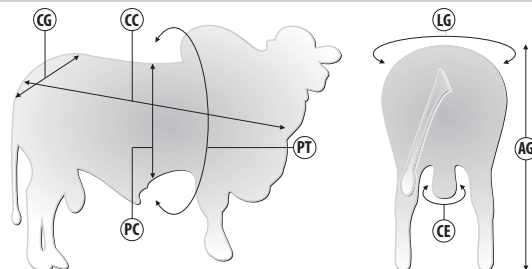

NM053 **PODIUM** FIV RG

REM HORUS GENETICA ADITIVA X 4977 FIV RG | Reg: RGM 8418 | Criador: Nelore RG | Data de Nascimento: 27/07/2022

Pedigree

Medidas aos 27 meses | 852 kg

Siglas	CC	AG	CG	LG	PT	PC	CE
Medidas (cm)	163	162	46	55	222	74	38

SUMÁRIO ANCP FEV/2025

	MP120	DPN	DP210	DP365	DP450	DPE365	DPE450	DIPP	DSTAY	D3P	DAOL	DACAB	MGTe	MGTeCR	MGTeRE	MGTeCO	MGTeF1
DEP	4.14	2.51	23.81	37.25	37.74	2.69	2.25	-1.26	83.71	85.07	4.27	0.10	33.13	33.25	32.86	7.13	6.13
ACC.	41	60	56	60	61	55	59	38	46	54	61	59	54	51	61	55	56
TOP, %	3%	100%	0.1%	0.1%	0.5%	0.1%	1%	2%	9%	7%	3%	27%	0.1%	0.1%	0.5%	4%	6%