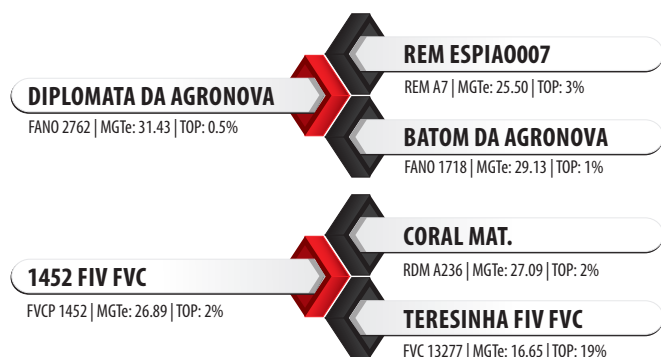

# N0213 ASTRO DA YARA

**DIPLOMATA DA AGRONOVA X CORAL MAT. | Reg: JOYA 26 | Criador: Nelore Yara | Data de Nascimento: 04/04/2023**

## Pedigree

## Medidas aos 18 meses | 643 kg

Siglas	CC	AG	CG	LG	PT	PC	CE
Medidas (cm)	158	153	53	55	119	73	37