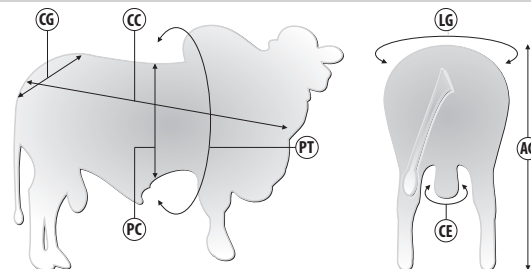

# N0213 ASTRO DA YARA

**DIPLOMATA DA AGRONOVA X CORAL MAT. | Reg: JOYA 26 | Criador: Nelore Yara | Data de Nascimento: 04/04/2023**

## Medidas aos 18 meses | 643 kg

Siglas	CC	AG	CG	LG	PT	PC	CE
Medidas (cm)	158	153	53	55	119	73	37