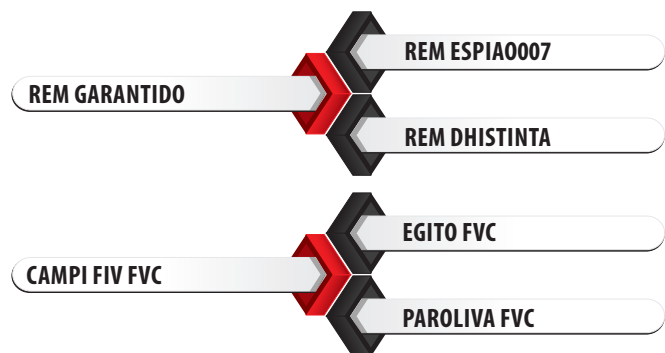

REM GARANTIDO X EGITO FVC | Reg: TUL 2540 | Criador: Tulipa Agropecuária | Data de Nascimento: 17/10/2022

### Pedigree

### Medidas aos 24 meses | 635 kg

Siglas	CC	AG	CG	LG	PT	PC	CE
Medidas (cm)	145	100	35	39	196	52	37