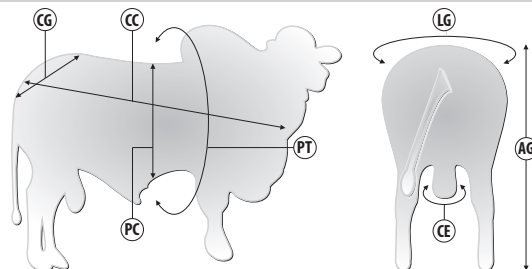

REM GARANTIDO x BELO J MACHADO | Reg: FNAN 51 | Criador: Nelore F.N.A.N | Data de Nascimento: 16/08/2022

Pedigree

Medidas aos 25 meses | 820 kg

Siglas	CC	AG	CG	LG	PT	PC	CE
Medidas (cm)	165	161	60	58	217	74	40