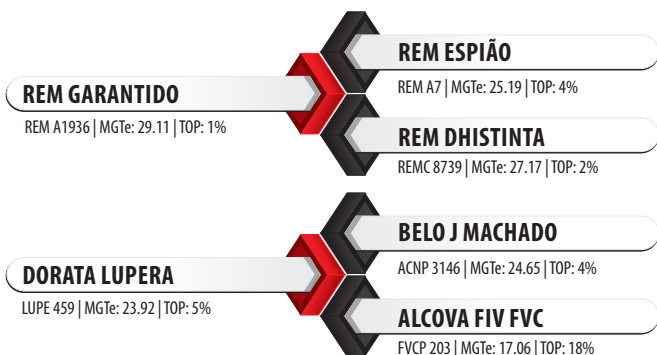

REM GARANTIDO x BELO J MACHADO | Reg: FNAN 51 | Criador: Nelore F.N.A.N | Data de Nascimento: 16/08/2022

Pedigree

Medidas aos 25 meses | 820 kg

Siglas	CC	AG	CG	LG	PT	PC	CE
Medidas (cm)	165	161	60	58	217	74	40

SUMÁRIO ANCP FEV/2025

	MP120	DPN	DP210	DP365	DP450	DPE365	DPE450	DIPP	DSTAY	D3P	DAOL	DACAB	MGTe	MGTeCR	MGTeRE	MGTeCO	MGTeF1
DEP	4.60	0.55	18.70	36.53	36.84	2.19	2.51	-1.23	90.99	85.08	2.94	0.81	31.62	31.74	31.32	9.61	10.09
ACC.	47	65	62	65	66	61	63	44	51	59	64	63	59	56	65	60	60
TOP, %	2%	57%	1%	0.5%	0.5%	0.5%	0.5%	2%	2%	7%	8%	2%	0.5%	0.5%	1%	1%	1%