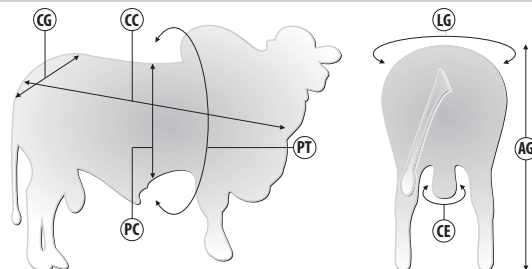

REM HORUS GENETICA ADITIVA X 4977 FIV RG | Reg: RGM 8418 | Criador: Nelore RG | Data de Nascimento: 27/07/2022

Pedigree

Medidas aos 27 meses | 852 kg

Siglas	CC	AG	CG	LG	PT	PC	CE
Medidas (cm)	163	162	46	55	222	74	38

SUMÁRIO ANCP OUT/2024

	MP120	DPN	DP210	DP365	DP450	DPE365	DPE450	DIPP	DSTAY	D3P	DAOL	DACAB	MGTe	MGTe CR	MGTe RE	MGTe CO	MGTe F1
DEP	4.19	2.37	23.68	36.66	37.05	2.68	2.23	-1.19	83.81	86.74	4.17	0.08	33.12	33.54	32.16	7.10	6.06
ACC.	40	60	56	59	61	55	58	37	46	54	61	59	54	50	61	55	55
TOP, %	3%	100%	0.1%	0.1%	0.5%	0.1%	0.1%	4%	8%	5%	3%	30%	0.1%	0.1%	1%	4%	6%