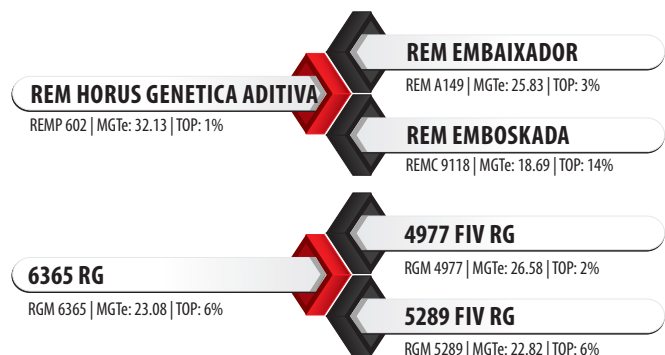

REM HORUS GENETICA ADITIVA X 4977 FIV RG | Reg: RGM 8418 | Criador: Nelore RG | Data de Nascimento: 27/07/2022

Pedigree

Medidas aos 27 meses | 852 kg

Siglas	CC	AG	CG	LG	PT	PC	CE
Medidas (cm)	163	162	46	55	222	74	38

SUMÁRIO ANCP OUT/2024

	MP120	DPN	DP210	DP365	DP450	DPE365	DPE450	DIPP	DSTAY	D3P	DAOL	DACAB	MGTe	MGTe CR	MGTe RE	MGTe CO	MGTe F1
DEP	4.19	2.37	23.68	36.66	37.05	2.68	2.23	-1.19	83.81	86.74	4.17	0.08	33.12	33.54	32.16	7.10	6.06
ACC.	40	60	56	59	61	55	58	37	46	54	61	59	54	50	61	55	55
TOP, %	3%	100%	0.1%	0.1%	0.5%	0.1%	0.1%	4%	8%	5%	3%	30%	0.1%	0.1%	1%	4%	6%