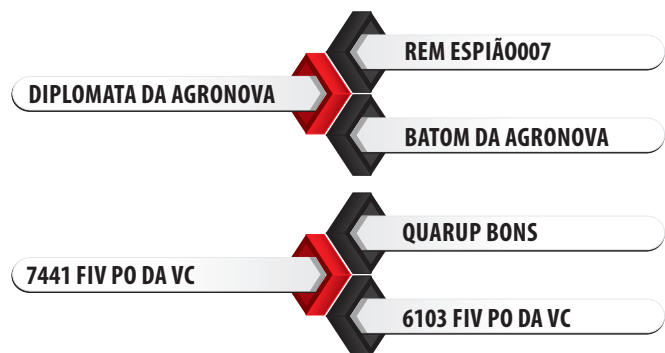

DIPLOMATA DA AGRONOVA X QUARUP BONSI Reg: VCA 8226 | Criador: Nelore VC | Data de Nascimento: 08/03/2023

Pedigree

Medidas aos 19 meses | 608 kg

Siglas	CC	AG	CG	LG	PT	PC	CE
Medidas (cm)	144	150	44	46	193	67	34

SUMÁRIO ANCP FEV/2025

	MP120	DPN	DP210	DP365	DP450	DPE365	DPE450	DIPP	DSTAY	D3P	DAOL	DACAB	MGTe	MGTeCR	MGTeRE	MGTeCO	MGTeF1
DEP	3.41	2.35	20.84	34.77	36.07	0.83	0.67	-0.96	88.94	87.25	5.88	0.85	32.93	30.77	37.76	12.49	12
ACC.	43	63	60	62	63	59	61	39	45	53	0.62	61	55	52	62	57	58
TOP, %	6%	100%	0.5%	0.5%	0.5%	14%	22%	9%	3%	4%	0.5%	2%	0.5%	0.5%	0.1%	0.1%	0.5%