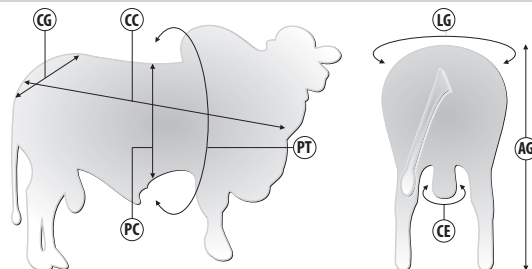

DIPLOMATA DA AGRONOVA X QUARUP BONSI Reg: VCA 8226 | Criador: Nelore VC | Data de Nascimento: 08/03/2023

Pedigree

Medidas aos 19 meses | 608 kg

Siglas	CC	AG	CG	LG	PT	PC	CE
Medidas (cm)	144	150	44	46	193	67	34

SUMÁRIO ANCP FEV/2025

	MP120	DPN	DP210	DP365	DP450	DPE365	DPE450	DIPP	DSTAY	D3P	DAOL	DACAB	MGTe	MGTeCR	MGTeRE	MGTeCO	MGTeF1
DEP	3.41	2.35	20.84	34.77	36.07	0.83	0.67	-0.96	88.94	87.25	5.88	0.85	32.93	30.77	37.76	12.49	12
ACC.	43	63	60	62	63	59	61	39	45	53	0.62	61	55	52	62	57	58
TOP, %	6%	100%	0.5%	0.5%	0.5%	14%	22%	9%	3%	4%	0.5%	2%	0.5%	0.5%	0.1%	0.1%	0.5%