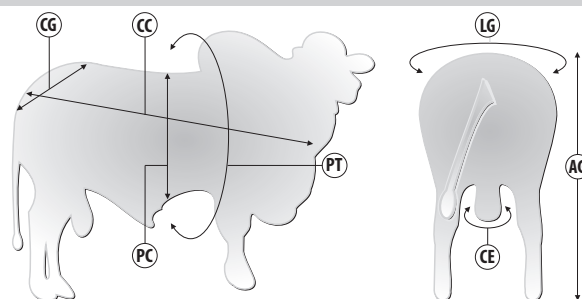

ULTRAVOX TUL X LÍTI0 AJ | Reg: 555019 TUL | Criador: Tulipa Agropecuária | Data de Nascimento: 02/09/2019

Pedigree

Medidas aos 27 meses | 642 kg

Siglas	CC	AG	CG	LG	PT	PC	CE
Medidas (cm)	155	151	49	50	200	75	42

SUMÁRIO ALIANÇA 2024 - DESMAMA

	PN	D160	GND	CD	PD	MUS-D	UM-D	I-DESM
DEP	0.08	1.14	1	0.06	0.18	0.25	0.54	7.15
ACC.	94	94	94	94	94	94	95	93
TOP, %	57%	43%	33%	31%	12%	5%	29%	4%

SUMÁRIO ALIANÇA 2024 - SOBREANO