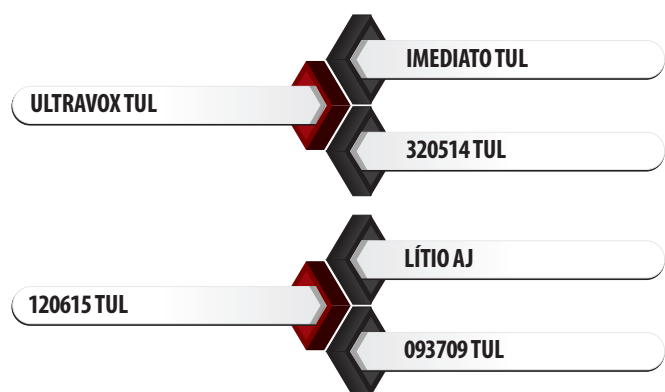

ULTRAVOX TUL X LÍTI0 AJ | Reg: 555019 TUL | Criador: Tulipa Agropecuária | Data de Nascimento: 02/09/2019

Pedigree

Medidas aos 27 meses | 642 kg

Siglas	CC	AG	CG	LG	PT	PC	CE
Medidas (cm)	155	151	49	50	200	75	42

SUMÁRIO ALIANÇA 2024 - DESMAMA

	PN	D160	GND	CD	PD	MUS-D	UM-D	I-DESM
DEP	0.08	1.14	1	0.06	0.18	0.25	0.54	7.15
ACC.	94	94	94	94	94	94	95	93
TOP, %	57%	43%	33%	31%	12%	5%	29%	4%

SUMÁRIO ALIANÇA 2024 - SOBREANO