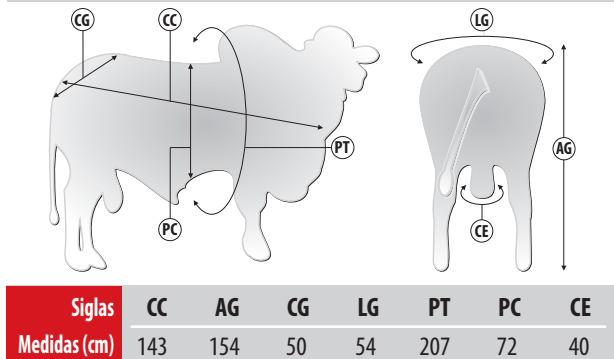

## Pedigree

## Medidas aos 26 meses | 650 kg