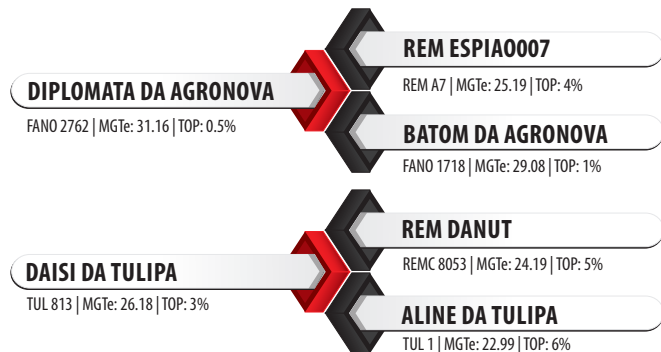

# N0215 FANTÁSTICO TUL

**DIPLOMATA DA AGRONOVA X REM DANUT | Reg: TUL 2248 | Criador: Tulipa Agropecuária | Data de Nascimento: 15/08/2022**

## Pedigree

## Medidas aos 26 meses | 650 kg