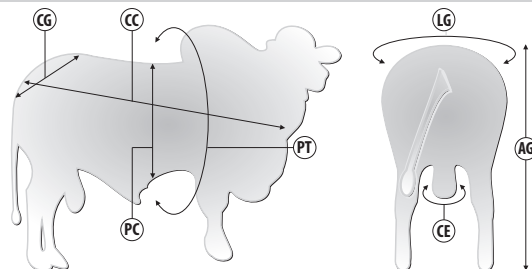

Medidas aos 25 meses | 855 kg

Siglas	CC	AG	CG	LG	PT	PC	CE
Medidas (cm)	160	161	52	48	240	78	34

SUMÁRIO ANCP OUT/2024

	MP120	DPN	DP210	DP365	DP450	DPE365	DPE450	DIPP	DSTAY	D3P	DAOL	DACAB	MGTe	MGTe CR	MGTe RE	MGTe CO	MGTe F1
DEP	4.02	0.83	19.70	33.37	37.14	1.70	1.77	-1.05	90.62	85.04	4.84	0.98	32.89	31.31	36.50	12.42	12.42
ACC.	43	61	58	61	62	57	59	33	46	53	62	60	54	51	62	57	57
TOP, %	3%	74%	0.5%	0.5%	0.5%	2%	3%	7%	2%	8%	1%	1%	0.5%	0.5%	0.5%	0.1%	0.1%

SUMÁRIO ABCZ | PMGZ 2024-4

	PM-EM	PN-ED	PD-ED	PA-ED	PS-ED	IPP (dias)	PE365	PE450	STAY	E.C	PREc	MUSC S	AOL (cm)	ACAB (mm)	MAR (%)	iABCZ
DEP	4.18	0.31	18.21	30.20	38.30	-23.03	1.70	2.17	45.55	4.45	7.08	5.95	5.50	3.60	1.64	40.43
ACC.	30	39	40	39	41	23	35	36	16	35	35	35	36	30	28	--
DECA	1	8	1	1	1	1	1	1	1	1	1	1	1	1	1	1

GENEPLUS OUT/2024

	PN	P120	TM120	PD	TMD	PS	GPD	STAY	PES	IPP	AOL	EGS	MAR	CAR	IQG
DEP	0.30	4.17	8.80	18.21	14.40	38.29	20.08	45.55	2.17	-23.03	5.50	3.60	1.63	-0.05	52.20
ACC.	39	30	--	40	--	41	41	16	36	23	36	3	28	24	--
TOP, %	70%	2%	0.1%	0.1%	0.1%	0.1%	0.1%	0.1%	0.1%	4%	0.1%	0.1%	4%	3%	0.1%