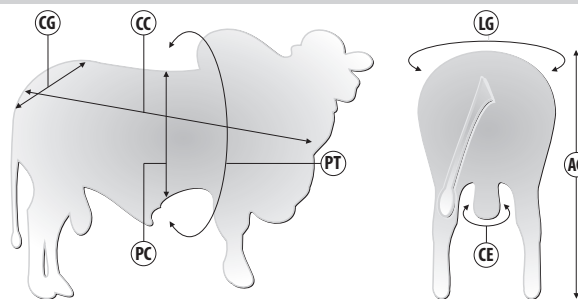

N0324 COMANDANTE TUL

PICASSO TUL X LITIO AJ | Reg: 1062922TUL | Criador: Tulipa Agropecuária | Data de Nascimento: 07/09/2022

Pedigree

Medidas aos 25 meses | 584 kg

Siglas	CC	AG	CG	LG	PT	PC	CE
Medidas (cm)	153	146	54	56	--	--	37

SUMÁRIO DELTAGEN 2024 - DESMAMA

	PN	D160	GND	CD	PD	MUS-D	UM-D	I-DESM
DEP	-0.56	16.42	7.76	0.38	0.45	0.35	0.37	29.07
ACC.	78	78	78	78	78	78	78	76
TOP, %	13%	1%	1%	1%	1%	1%	98%	1%

SUMÁRIO DELTAGEN 2024 - SOBREANO