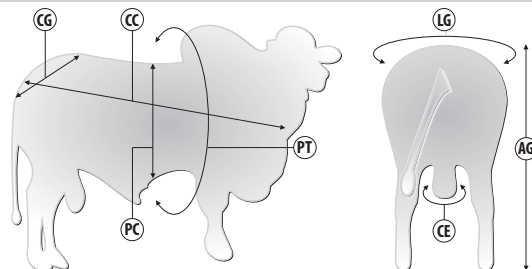

QUARUP BONS X NEHRU MAT. | Reg: RDM A2162 | Criador: EAO - Rancho da Matinha | Data de Nascimento: 07/07/2019

Pedigree

Medidas aos 16 meses | 622 kg

Siglas	CC	AG	CG	LG	PT	PC	CE
Medidas (cm)	143	141	51	52	204	73	38