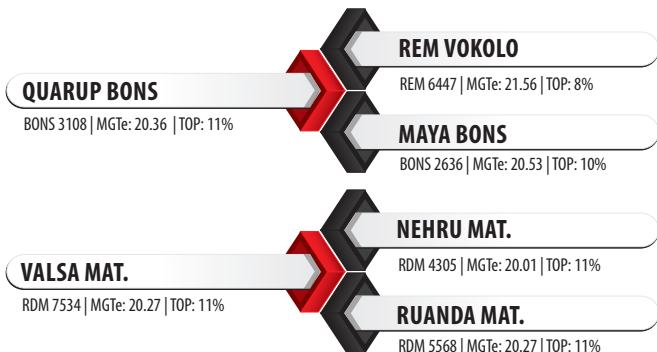

QUARUP BONS X NEHRU MAT. | Reg: RDM A2162 | Criador: EAO - Rancho da Matinha | Data de Nascimento: 07/07/2019

Pedigree

Medidas aos 16 meses | 622 kg

Siglas	CC	AG	CG	LG	PT	PC	CE
Medidas (cm)	143	141	51	52	204	73	38

SUMÁRIO ANCP FEV/2025

	MP120	DPN	DP210	DP365	DP450	DPE365	DPE450	DIPP	DSTAY	D3P	DAOL	DACAB	MGTe	MGTeCR	MGTeRE	MGTeCO	MGTeF1
DEP	2.51	0.40	9.58	20.73	17.31	2.39	2.32	-0.35	82.48	75.85	2.53	0.47	20.59	21.91	17.63	3.35	3.42
ACC.	48	79	69	72	73	67	72	47	79	82	81	79	74	72	77	73	73
TOP, %	13%	47%	12%	8%	14%	0.1%	0.5%	55%	11%	40%	11%	7%	10%	8%	11%	18%	16%