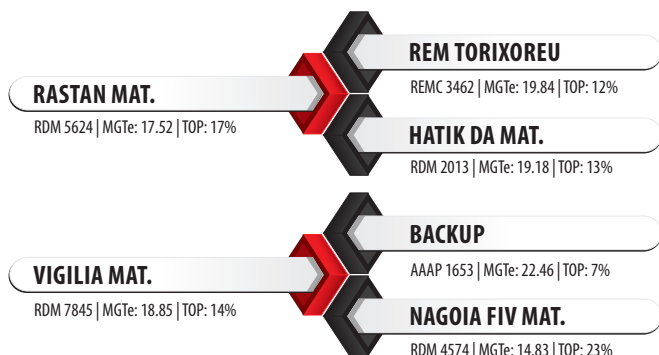

RASTAN MAT. X BACKUP | Reg: SINO 1157 | Criador: Sino Agropecuária | Data de Nascimento: 15/06/2016

Pedigree

SUMÁRIO ANCP FEV/2025

	MP120	DPN	DP210	DP365	DP450	DPE365	DPE450	DIPP	DSTAY	D3P	DAOL	DACAB	MGTe	MGTeCR	MGTeRE	MGTeCO	MGTeF1
DEP	0.49	1.59	10.83	19.56	19.87	1.50	1.28	-0.07	77.72	76.86	1.88	-0.12	18.56	19.65	15.95	3.11	2.27
ACC.	56	77	69	73	79	63	67	54	79	83	71	69	74	73	75	66	66
TOP, %	56%	96%	9%	9%	10%	3%	8%	82%	19%	36%	17%	71%	14%	13%	13%	20%	24%

SUMÁRIO ABCZ | PMGZ 2025-1

	PM-EM	PN-ED	PD-ED	PA-ED	PS-ED	IPP	PE365	PE450	STAY	E.C	PREC	MUSC	AOL	ACAB	MARM	iABCZ
DEP	0.55	0.46	6.38	11.66	16.82	-2.88	1.19	1.73	35.71	0.70	5.23	3.88	1.33	0.19	0.79	13.26
ACC.	40	54	60	55	58	36	40	45	30	48	48	48	48	39	33	--
DECA	5	9	2	1	1	5	1	1	2	4	1	1	3	5	2	1