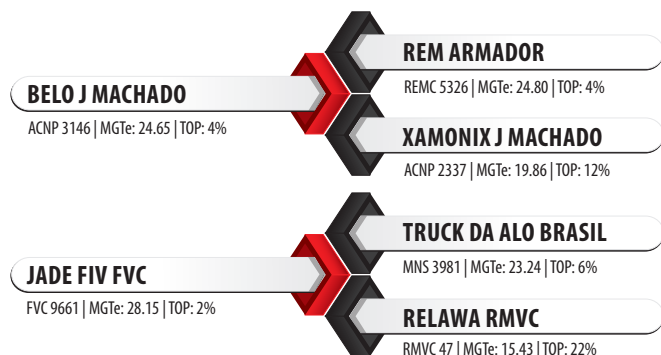

# N0136 NEON FIV FVC

BELO J MACHADO X TRUCK DA ALO BRASIL | Reg: FVCP 1503 | Criador: Fazenda Vera Cruz | Data de Nascimento: 06/11/2020

## Pedigree

## Medidas aos 22 meses | 684 kg

Siglas	CC	AG	CG	LG	PT	PC	CE
Medidas (cm)	146	146	47	49	210	72	40