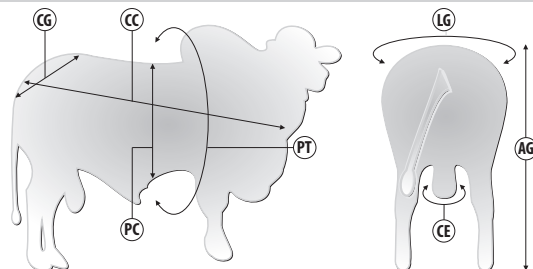

# N0136 NEON FIV FVC

BELO J MACHADO X TRUCK DA ALO BRASIL | Reg: FVCP 1503 | Criador: Fazenda Vera Cruz | Data de Nascimento: 06/11/2020

## Pedigree

## Medidas aos 22 meses | 684 kg

Siglas	CC	AG	CG	LG	PT	PC	CE
Medidas (cm)	146	146	47	49	210	72	40