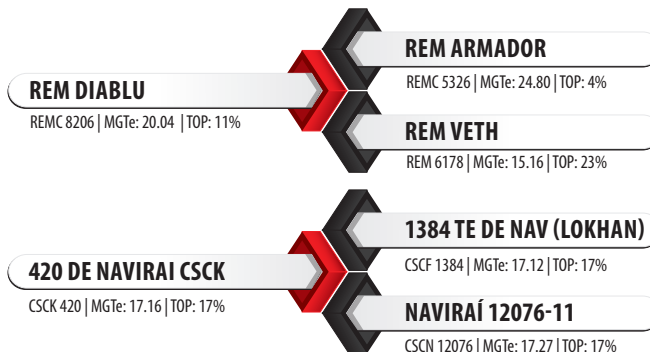

# N0045 URUGUAI DE NAVIRAÍ

REM DIABLU X 1384 TE DE NAV (LOKHAN) | Reg: CSCN 17377 | Criador: Chacara Naviraí / Cláudio Sabino Carvalho | Data de Nascimento: 03/07/2018

## Pedigree