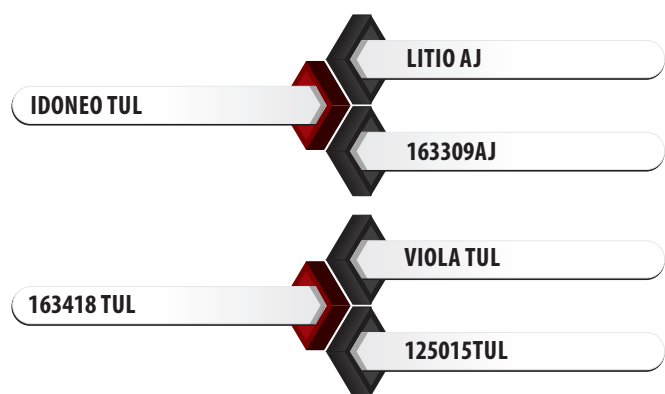

IDONEO TUL X VIOLA TUL | Reg: 887421TUL | Criador: Tulipa Agropecuária | Data de Nascimento: 14/08/2021

### Pedigree