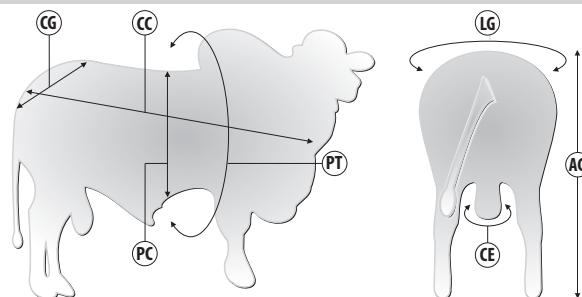

### Pedigree

### Medidas aos 26 meses | 878 kg

| Siglas       | CC  | AG  | CG | LG | PT  | PC | CE |
|--------------|-----|-----|----|----|-----|----|----|
| Medidas (cm) | 160 | 151 | 59 | 57 | 223 | 83 | 42 |