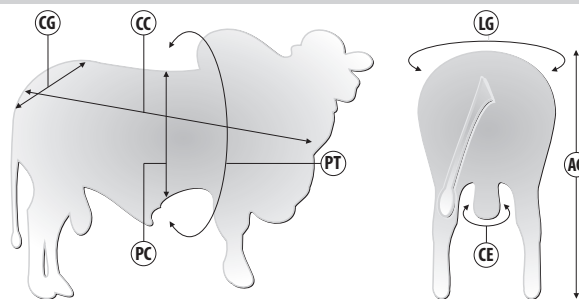

N0165 BUGATTI TUL

IMPAR TUL X IMEDIATO TUL | Reg: 824821TUL | Criador: Tulipa Agropecuária | Data de Nascimento: 17/11/2021

Pedigree

Medidas aos 23 meses | 925 kg

Siglas	CC	AG	CG	LG	PT	PC	CE
Medidas (cm)	171	155	58	58	225	80	41

SUMÁRIO DELTAGEN 2024 - DESMAMA

	PN	D160	GND	CD	PD	MUS-D	UM-D	I-DESM
DEP	-0.25	7.58	4.08	0.26	0.31	0.39	0.53	19.62
ACC.	78	78	78	78	77	78	77	78
TOP, %	31%	7%	4%	2%	2%	1%	33%	2%

SUMÁRIO DELTAGEN 2024 - SOBREANO