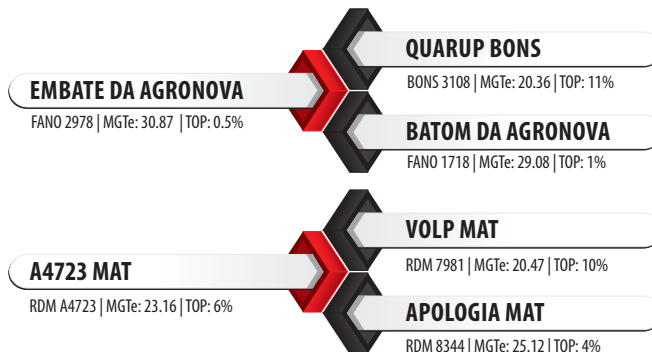

N0369 **ARCANJO** JBJ

EMBATE DA AGRONOVA X VOLP MAT | Reg: JBJ 2637 | Criador: JBJ Agropecuária Ltda | Data de Nascimento: 28/09/2023

Pedigree

SUMÁRIO ANCP FEV/2025

	MP120	DPN	DP210	DP365	DP450	DPE365	DPE450	DIPP	DSTAY	D3P	DAOL	DACAB	MGTe	MGTeCR	MGTeRE	MGTeCO	MGTeF1
DEP	3.94	1.50	17.15	30.84	31.87	2.23	2.85	-0.73	85.92	82	4.65	0.70	29.74	28.79	31.96	9.52	8.97
ACC.	41	62	58	61	63	57	59	34	49	56	62	61	56	53	62	57	58
TOP, %	4%	95%	2%	1%	1%	0.5%	0.1%	21%	6%	15%	2%	3%	1%	1%	1%	1%	2%

SUMÁRIO ABCZ | PMGZ 2025-1

	PM-EM	PN-ED	PD-ED	PA-ED	PS-ED	IPP	PE365	PE450	STAY	E.C	PREC	MUSC	AOL	ACAB	MARM	iABCZ
DEP	3.86	1.28	16.19	26.57	31.14	-26.19	2.29	3.30	41.78	4.75	5.68	5.73	3.76	-1.10	0.85	31.72
ACC.	30	41	41	40	42	23	37	37	19	45	45	45	37	30	28	--
DECA	1	10	1	1	1	1	1	1	1	1	1	1	1	9	2	1