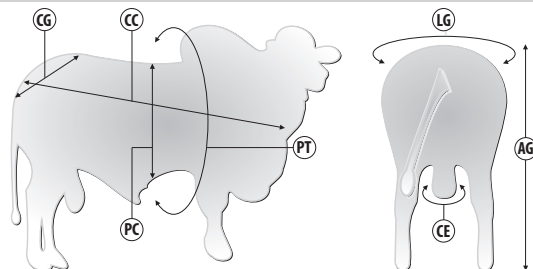

N078

LENDÁRIO FIV KATISPERA

QUARUP BONX X REM USP | Reg: KAT 4137 | Criador: Nelore Katispera | Data de Nascimento: 11/10/2019

Pedigree

Medidas aos 23 meses | 839 kg

Siglas	CC	AG	CG	LG	PT	PC	CE
Medidas (cm)	163	155	54	48	222	83	42

SUMÁRIO ANCP OUT/2024

	MP120	DPN	DP210	DP365	DP450	DPE365	DPE450	DIPP	DSTAY	D3P	DAOL	DACAB	MGTe	MGTe CR	MGTe RE	MGTe CO	MGTe F1
DEP	4.74	-0.94	15.31	23.91	23.45	2.15	2.06	-0.97	90.17	85.17	2.68	0.81	27.61	29.74	22.66	7.25	7.57
ACC.	48	89	86	83	82	75	79	39	79	82	84	83	79	77	83	81	81
TOP, %	2%	2%	2%	4%	5%	0.5%	1%	10%	2%	7%	9%	2%	2%	0.5%	5%	4%	3%