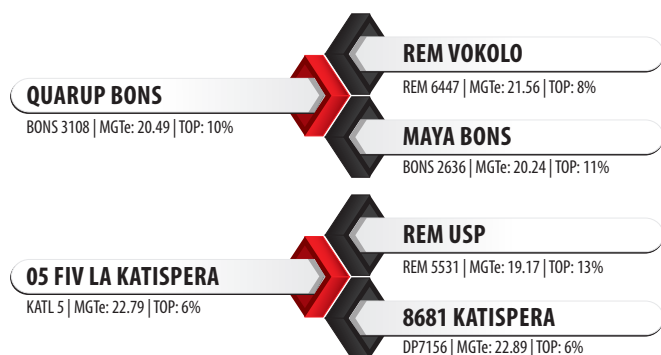

N078

LENDÁRIO FIV KATISPERA

QUARUP BONX X REM USP | Reg: KAT 4137 | Criador: Nelore Katispera | Data de Nascimento: 11/10/2019

Pedigree

Medidas aos 23 meses | 839 kg

Siglas	CC	AG	CG	LG	PT	PC	CE
Medidas (cm)	163	155	54	48	222	83	42

SUMÁRIO ANCP OUT/2024

	MP120	DPN	DP210	DP365	DP450	DPE365	DPE450	DIPP	DSTAY	D3P	DAOL	DACAB	MGTe	MGTe CR	MGTe RE	MGTe CO	MGTe F1
DEP	4.74	-0.94	15.31	23.91	23.45	2.15	2.06	-0.97	90.17	85.17	2.68	0.81	27.61	29.74	22.66	7.25	7.57
ACC.	48	89	86	83	82	75	79	39	79	82	84	83	79	77	83	81	81
TOP, %	2%	2%	2%	4%	5%	0.5%	1%	10%	2%	7%	9%	2%	2%	0.5%	5%	4%	3%