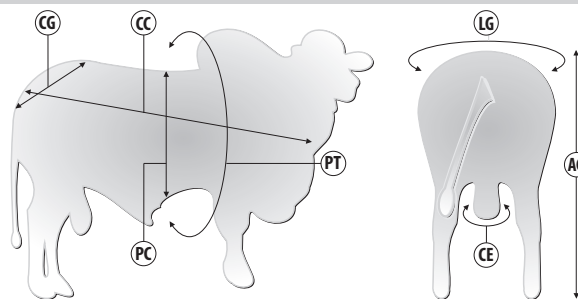

N0115 ABSOLUTO TUL

ABRAAO PTZ X LITIO AJ | Reg: 876120 TUL | Criador: Tulipa Agropecuária | Data de Nascimento: 14/11/2020

Pedigree

Medidas aos 21 meses | 530 kg

Siglas	CC	AG	CG	LG	PT	PC	CE
Medidas (cm)	144	140	47	41	185	71	37

SUMÁRIO DELTAGEN 2024 - DESMAMA

	PN	D160	GND	CD	PD	MUS-D	UM-D	I-DESM
DEP	0.09	8.43	4.30	0.16	0.28	0.34	0.22	18.64
ACC.	78	78	78	78	78	78	78	78
TOP, %	59%	5%	4%	6%	3%	1%	8%	2%

SUMÁRIO DELTAGEN 2024 - SOBREANO