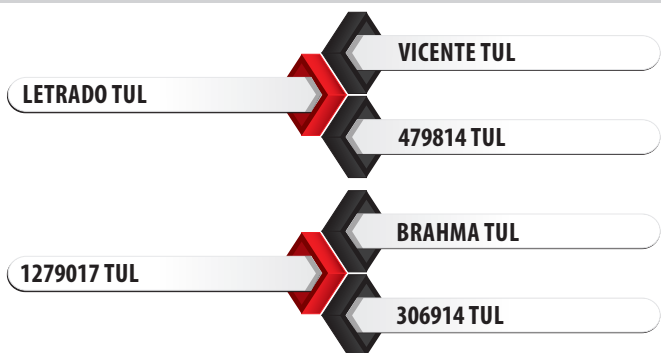

Pedigree

Medidas aos 25 meses | 626 kg

Siglas	CC	AG	CG	LG	PT	PC	CE
Medidas (cm)	145	135	55	48	204	-	42

SUMÁRIO DELTAGEN 2023 - DESMAMA

	PN	D160	GND	CD	PD	MUS-D	UM-D	INDD
DEP	-0.30	5.36	2.90	0.23	0.21	0.20	0.07	12.65
ACC.	0.78	0.77	0.77	0.77	0.77	0.77	0.77	0.77
TOP %	28%	15%	12%	4%	7%	10%	34%	8%

SUMÁRIO DELTAGEN 2023 - SOBREANO

	D240	GS	D400	GNF	CS	PS	MUS-S	UM-S	PE/I	IPP	R-MAT	IPREC	INDF
DEP	56.48	7.62	61.84	10.52	0.32	0.40	0.35	0.09	0.89	-3.54	3.91	14.76	14.26
ACC.	0.77	0.77	0.77	0.77	0.77	0.77	0.77	0.77	0.77	0.62	0.44	0.69	0.75
TOP %	1%	1%	1%	1%	1%	1%	2%	30%	1%	30%	40%	3%	2%