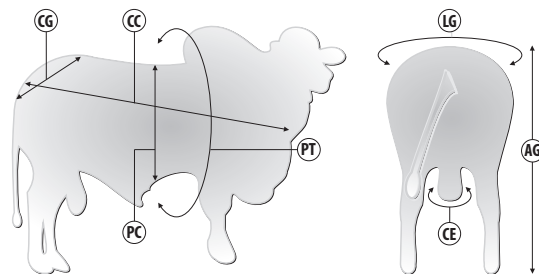

Pedigree

Medidas aos 25 meses | 626 kg

Siglas	CC	AG	CG	LG	PT	PC	CE
Medidas (cm)	145	135	55	48	204	-	42

SUMÁRIO DELTAGEN 2023 - DESMAMA

	PN	D160	GND	CD	PD	MUS-D	UM-D	INDD
DEP	-0.30	5.36	2.90	0.23	0.21	0.20	0.07	12.65
ACC.	0.78	0.77	0.77	0.77	0.77	0.77	0.77	0.77
TOP %	28%	15%	12%	4%	7%	10%	34%	8%

SUMÁRIO DELTAGEN 2023 - SOBREANO

	D240	GS	D400	GNF	CS	PS	MUS-S	UM-S	PE/I	IPP	R-MAT	IPREC	INDF
DEP	56.48	7.62	61.84	10.52	0.32	0.40	0.35	0.09	0.89	-3.54	3.91	14.76	14.26
ACC.	0.77	0.77	0.77	0.77	0.77	0.77	0.77	0.77	0.77	0.62	0.44	0.69	0.75
TOP %	1%	1%	1%	1%	1%	1%	2%	30%	1%	30%	40%	3%	2%