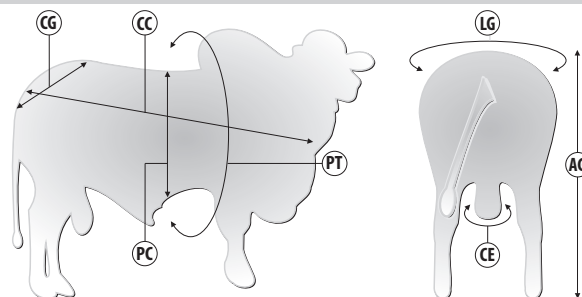

JAPURA FST X ABRAAO PTZ | Reg: 07878322REZ | Criador: Grupo Rezende | Data de Nascimento: 25/06/2022

Pedigree

Medidas aos 27 meses | 553 kg

Siglas	CC	AG	CG	LG	PT	PC	CE
Medidas (cm)	147	150	55	72	196	--	39

SUMÁRIO DELTAGEN 2024 - DESMAMA

	PN	D160	GND	CD	PD	MUS-D	UM-D	I-DESM
DEP	-0.16	15.53	7.54	0.17	0.27	0.29	0.60	18.31
ACC.	78	78	78	78	78	78	78	78
TOP, %	38%	1%	1%	9%	3%	3%	5%	2%

SUMÁRIO DELTAGEN 2024 - SOBREANO