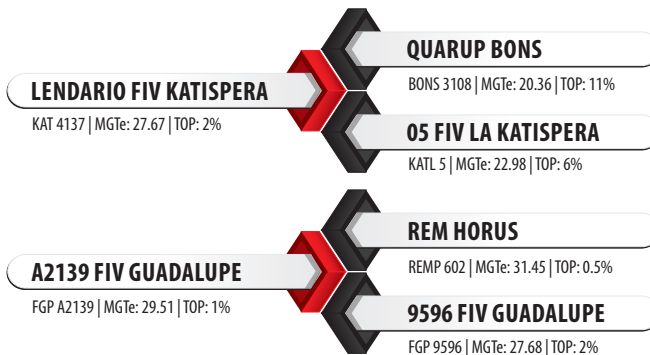

N0367 ALFORJE JBJ

LENDARIO FIV KATISPERA X REM HORUS | Reg: JBJ 2594 | Criador: JBJ Agropecuária Ltda | Data de Nascimento: 25/09/2023

Pedigree

SUMÁRIO ANCP FEV/2025

	MP120	DPN	DP210	DP365	DP450	DPE365	DPE450	DIPP	DSTAY	D3P	DAOL	DACAB	MGTe	MGTeCR	MGTeRE	MGTeCO	MGTeF1
DEP	7.26	0.56	17.84	33.81	31.78	2.26	2.34	-1.07	88.55	86.24	2.21	0.83	30.81	32.61	26.65	6.75	7.32
ACC.	41	62	58	60	61	56	58	35	41	49	61	60	52	48	61	56	57
TOP, %	0.1%	58%	1%	0.5%	1%	0.5%	0.5%	5%	3%	5%	14%	2%	0.5%	0.1%	3%	5%	3%

SUMÁRIO ABCZ | PMGZ 2025-1

	PM-EM	PN-ED	PD-ED	PA-ED	PS-ED	IPP	PE365	PE450	STAY	E.C	PREC	MUSC	AOL	ACAB	MARM	iABCZ
DEP	7.46	0.66	17.96	28.45	33.31	-32.21	2.13	2.87	44.55	3.67	5.49	5.57	3.14	2.18	0.80	39.19
ACC.	29	42	42	40	42	23	36	36	16	44	44	44	37	30	28	--
DECA	1	10	1	1	1	1	1	1	1	1	1	1	1	1	2	1