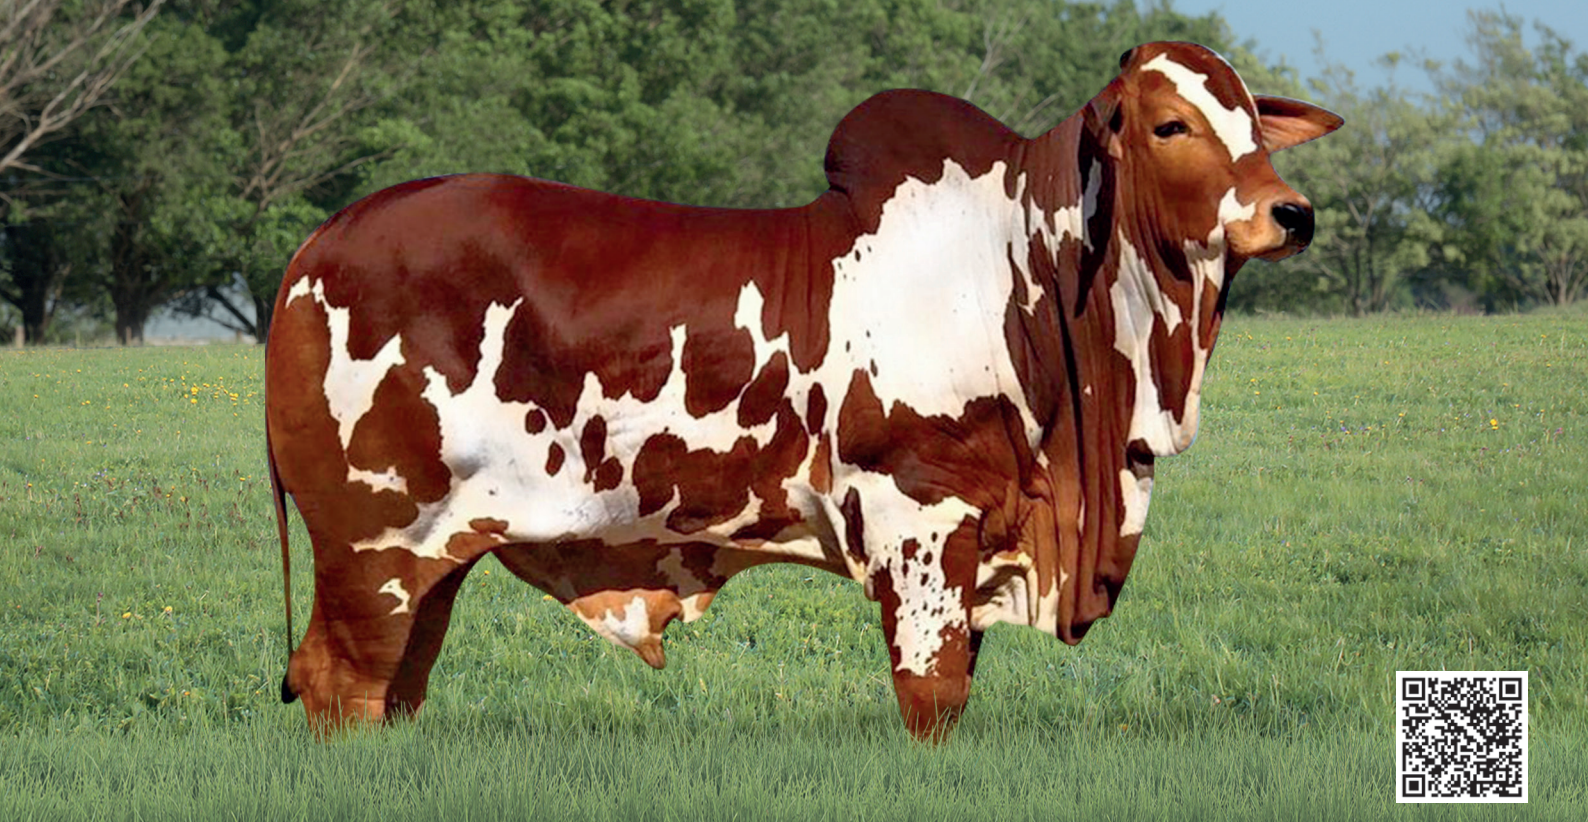

NELORE PINTADO PO

N0098

# LIVERPOOL FIV GC DA SL

**BARALHO FIV GC DA SL X TAJU DE GARCA**  
 Data Nascimento: 10/01/2020  
 Reg: GSCA 1386 | Criador: Geraldo de Souza  
 Carvalho Junior

## Pedigree