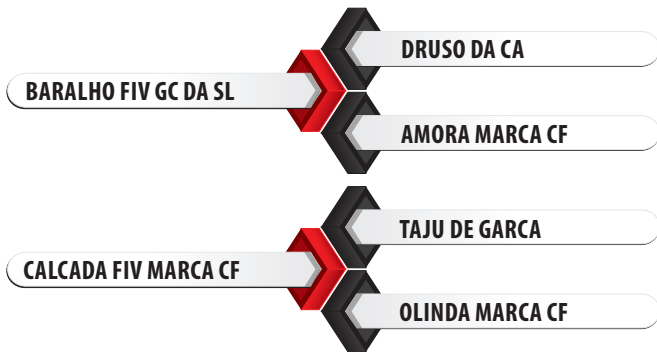

NELORE PINTADO PO

N0098

LIVERPOOL FIV GC DA SL

BARALHO FIV GC DA SL X TAJU DE GARCA
Data Nascimento: 10/01/2020
Reg: GSCA 1386 | Criador: Geraldo de Souza
Carvalho Junior

Pedigree

Medidas aos 23 meses | 603 kg

Siglas	CC	AG	CG	LG	PT	PC	CE
Medidas (cm)	157	158	56	54	194	74	36

SUMÁRIO ABCZ | PMGZ 2024

	PM-EM	PN-ED	PD-ED	PA-ED	PS-ED	IPP (dias)	PE365	PE450	STAY	E.C	PREc	MUSC S	AOL (cm)	ACAB (mm)	MAR (%)	iABCZ
DEP	0.34	-0.05	-2.66	-1.21	-3.58	1.82	-0.19	-0.27	27.19	-0.90	0.61	1.72	0.08	-0.26	-0.13	-4.37
ACC.	0.11	0.20	0.18	0.14	0.14	0.11	0.08	0.09	0.07	0.07	0.07	0.07	0.07	0.05	0.04	--
DECA	5	4	9	8	9	7	8	8	9	8	5	3	6	6	6	9

GENEPLUS - JAN / 2024

	PN	P120	TM120	PD	TMD	PS	GPD	STAY	PES	IPP	AOL	EGS	MAR	CAR	IQG
DEP	0.14	-0.42	-1.14	-1.35	-1.68	-4.11	-2.76	27.16	-0.47	1.33	-0.10	-0.99	-0.26	0.01	-7.54
ACC.	0.13	0.11	--	0.15	--	0.14	0.14	0.08	0.09	0.10	0.07	0.05	0.04	0.01	--
TOP %	50%	68%	83%	84%	84%	88%	88%	83%	87%	69%	66%	83%	60%	46%	85%